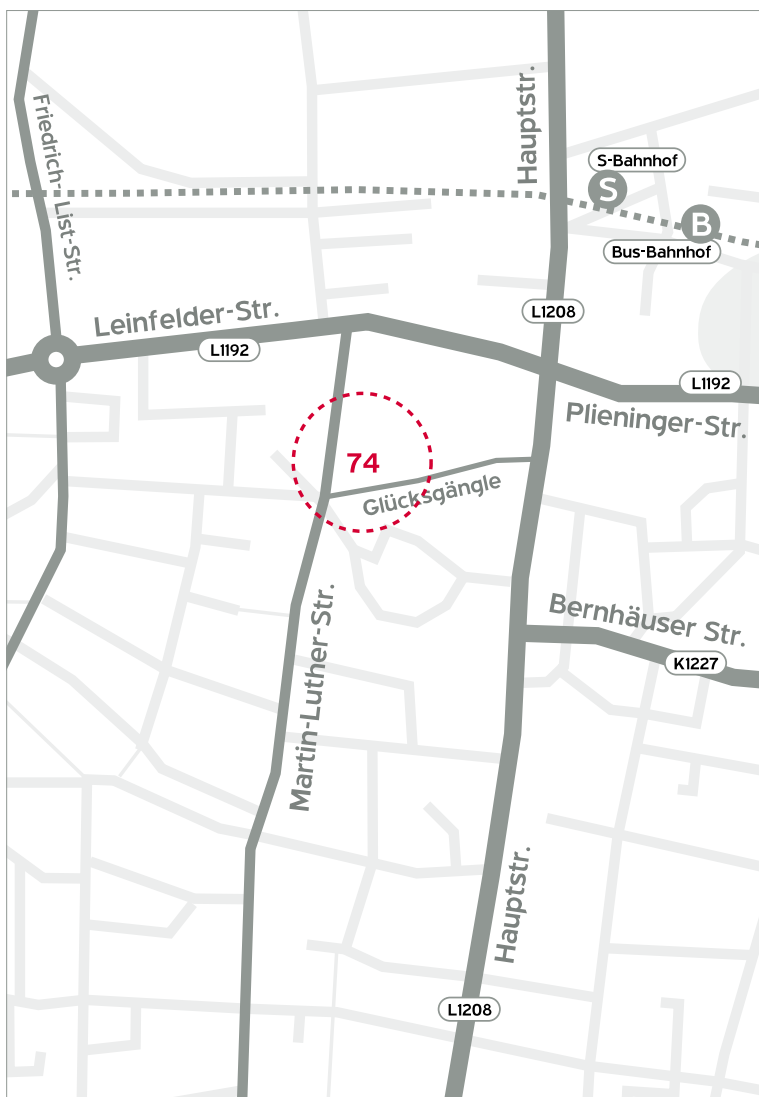

# Adresse und Anfahrt

bewegbar  
Praxis für Physiotherapie  
Melanie Münch

Martin-Luther-Straße 74  
70771 Leinfelden-Echterdingen

Tel 0711. 72 24 95 76

## mit dem Auto aus Richtung Stuttgart/A8

- Ausfahrt Stuttgart-Möhringen auf die B27 in Richtung Tübingen/Reutlingen/Filderstadt
- den Schildern nach Leinfelden-Echterdingen-Nord/Dettenhausen/Filderstadt folgen
- geradeaus auf die Hauptstraße/B27
- rechts abbiegen in die Leinfelder-Straße
- links abbiegen in die Martin-Luther-Straße
- die Haus-Nr. 74/bewegbar liegt auf der linken Seite

## zu Fuß von S- und Bus-Bahnhof

- auf der Hauptstraße links halten
- rechts abbiegen in die Leinfelder-Straße
- links abbiegen in die Martin-Luther-Straße
- die Haus-Nr. 74/bewegbar liegt auf der linken Seite

## Öffnungszeiten

Montag bis Freitag 8.00 - 20.00 Uhr  
Termine nach Vereinbarung

Neben der Praxis stehen Ihnen drei gekennzeichnete,  
kostenlose Kundenparkplätze zur Verfügung.